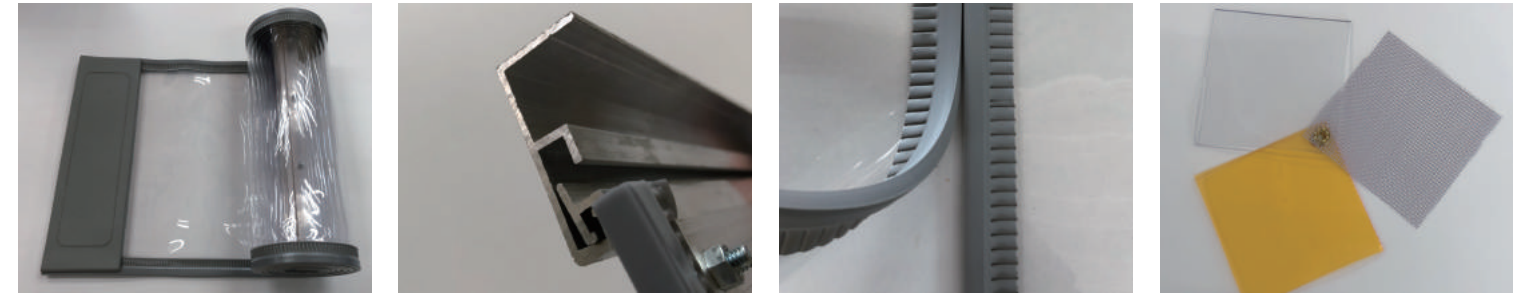

倉庫や工場、オフィス、店舗、ガレージの間仕切り、ベランダの雨よけなど
業務用、家庭用問わず、幅広いシーンでお使いいただける商品です。
マグネットで開閉ができるので、のれん式よりも密閉性が保てます。

クリアタイプ CL-400 CL-450

- 透明性は抜群です。
- 保温・保冷効果があり、省エネ対策にも最適です。
- 採光性も十分に明るい環境を作ります。
- シートは透明で見通しが良い為、通行する際の衝突を防止します。

さらに詳しい情報や動画はホームページをご覧ください。

<http://www.maedagumi-jp.com/pitalino/>

防虫タイプ YE-400 YE-450

- 防虫効果があります。
- 保温・保冷効果があり、省エネ対策にも最適です。
- 採光性も十分に明るい環境を作ります。
- シートは黄色の透明で見通しが良い為、通行する際の衝突を防止します。

		クリアタイプ		防虫タイプ		網タイプ	
		CL-400	CL-450	YE-400	YE-450	NE-400	NE-450
丈	2m～2.5m	¥13,500	¥14,000	¥14,500	¥15,000	¥14,500	¥15,000
	2.5m～3m	¥16,500	¥17,000	¥17,500	¥18,000	¥17,500	¥18,000
	3m～3.5m	¥19,500	¥20,000	¥20,500	¥21,000	¥20,500	¥21,000
	3.5m～4m	¥22,500	¥23,000	¥23,500	¥24,000	¥23,500	¥24,000

網タイプ NE-400 NE-450

- 防鳥効果があります。
- 風通しの良いネットタイプ。
- ネットは見通しが良い為、通行する際の衝突を防止します。

▲ 警告

車両やフォークリフト通過時、車体にマグネットが付く可能性があります。
車両やフォークリフト通過時、チェーンやタイヤに巻き込む可能性があります。
車体や人が通った後のシート跳ね返りで、シートが顔などに当たりケガ等をする恐れがあります。
腕時計、磁気カード等磁気の影響を受けそうなものは長時間近づけないでください。
取り付け高が2.5mを超える場合は、自重により落下する恐れがあるため、止め具をアンカー止めやボルト止めにされることを推奨します。
施工・取り付けの際、製品の総重量に耐え切れない下地材への取り付けの場合は、下地材を補強の後、取り付けてください。